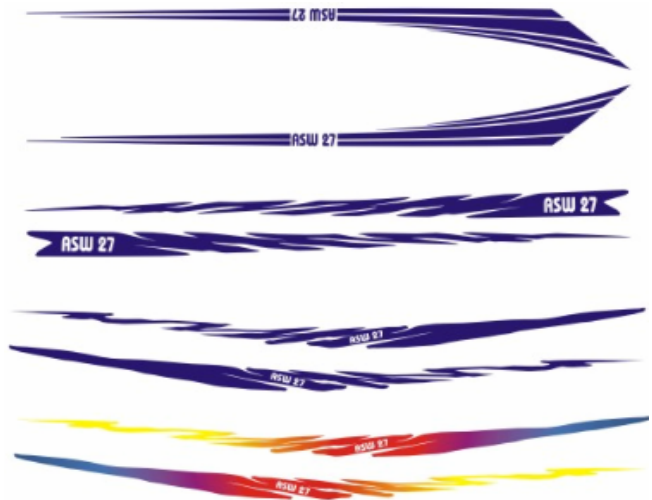

# Rosenthal-Flugmodelle

Preisen / price 2010

Preisliste (in Euro) incl. MwSt. zuzüglich Transport- und Verpackungskosten

Artikel / Item	Beschreibung / description	Preise Euro	
<b>ZUBEHÖR / accessory</b>			
Komplet Flügelsteckung / complet wingjoiner	Ø 18 Länge: 65 cm	43,00 €	35,95 €
	Ø 20 Länge: 65 cm	50,00 €	41,81 €
	Ø 23 Länge: 80 cm	61,00 €	51,00 €
	Ø 25 Länge: 90 cm	67,00 €	56,02 €
	Ø 28 Länge: 100 cm (CFK Rohr)	109,00 €	91,14 €
	Ø 30 Länge: 110 cm	128,00 €	107,02 €
<b>Bremsklappen /airbrakes</b>	Länge: 74 cm	88,00 €	71,07 €
<b>Bremsklappen /airbrakes</b>	Länge: 62 cm	79,00 €	63,55 €
<b>Bremsklappen /airbrakes</b>	Länge: 50 cm	72,00 €	57,69 €
<b>Bremsklappen /airbrakes</b>	Länge: 37 cm	36,00 €	29,26 €
<b>Bremsklappen /airbrakes</b>	Länge: 25 cm	32,00 €	26,76 €
<b>Sitzschale klein /seat</b>	für Maßstab /scale 1:3 - 1:3,5	13,00 €	10,87 €
<b>Sitzschale groß /seat</b>	für Maßstab /scale 1:2,5 - 1:3	15,00 €	12,54 €
<b>Schleppkupplung /tow release</b>	für Großmodelle	18,00 €	15,05 €
<b>Winglets ASW 1:3</b>	1 Paar Maßstab /scale1:3	49,00 €	40,97 €
<b>Winglets ASW 1:2</b>	1 Paar Maßstab /scale1:2	59,00 €	49,33 €
<b>Winglets DG 1000</b>	1 Paar Maßstab /scale1:3	53,00 €	44,31 €
<b>Fahrwerk / Retract Fema</b>	s. Fema (Sonderprospekt) & UltraTech		
<b>Picolario Talk En &amp; D</b>		365,00 €	305,18 €
<b>Cockpit Fenster / Window 1:3</b>		14,00 €	11,71 €
<b>Cockpit Fenster / Window 1:2,5 1:2</b>		29,00 €	24,25 €
<b>Instrument 1:3</b>		9,50 €	7,94 €
<b>Knüpel / stick 1:3</b>		11,50 €	9,62 €
<b>Gurtel / Belt 1:3</b>		10,50 €	8,78 €

<b>Decorbogen vinyl</b>	auf Anfrage
-------------------------	-------------

Alles ist machbar ...

**27** D-8076  
**27** D-8076  
**D-8076**

Winglets & Seitenruder